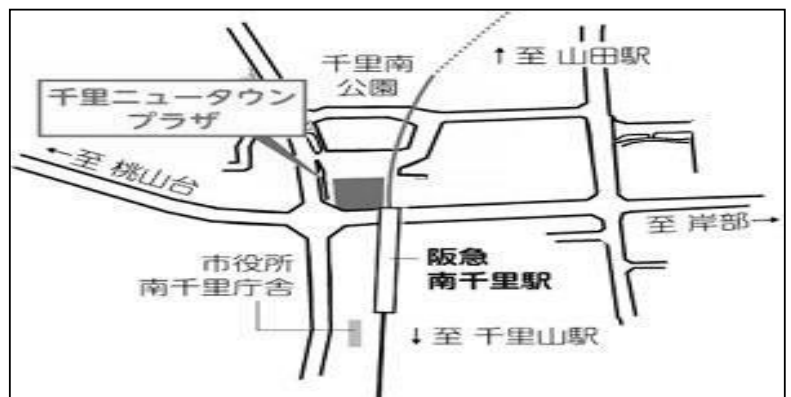

吹田市津雲台1丁目2番1号

阪急南千里駅改札口を出て左すぐ

○ 第3及び祝日以外の毎週土曜日

: 本部例会又は吹田支部例会

19:00~21:00

- ・ 総合福祉会館
06-6339-1201

吹田市出口町19番2号

阪急豊津駅・吹田駅徒歩8分