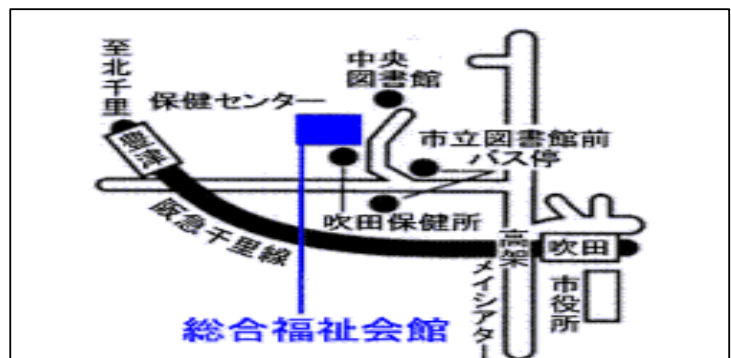

吹田市津雲台1丁目2番1号

阪急南千里駅改札口を出て左すぐ

○ 第3及び祝日以外の毎週土曜日

: 本部例会又は吹田支部例会

19:00~21:00

- ・ 総合福祉会館
06-6339-1201

吹田市出口町19番2号

阪急豊津駅・吹田駅徒歩8分

○ 第3及び祝日の土曜日: 吹田支部例会

19:00~21:00

○ 第3土曜日: 家族会

19:00~21:00

○ 毎月第4金曜日: 昼例会

13:30~15:30

- ・ 勤労者会館
06-6382-9101

吹田市昭和町12番1号