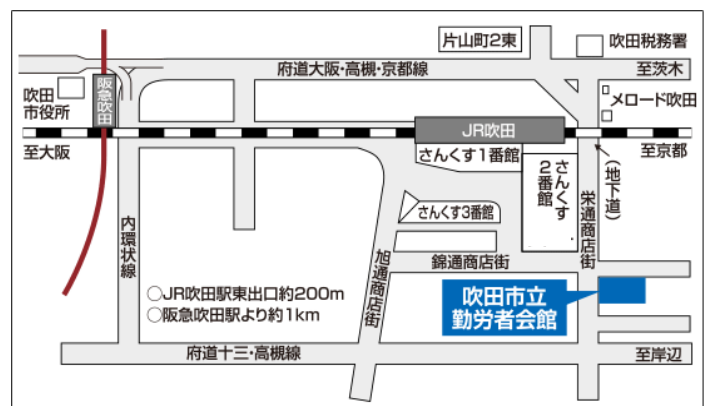

○ 毎月第4金曜日:昼例会

13:30~15:30

- ・ 勤労者会館

06-6382-9101

吹田市昭和町12番1号

JR吹田駅東口徒歩3分

※各会館への例会内容についてのお問い合わせ、及び会館電話からの呼び出しはご遠慮下さい。