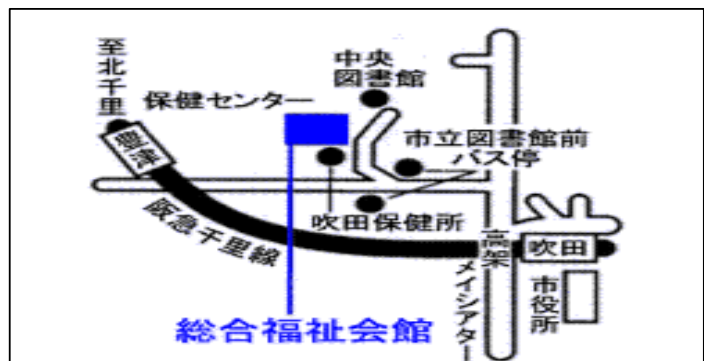

阪急南千里駅改札口を出て左すぐ

○ 第3及び祝日以外の毎週土曜日

:本部例会又は吹田支部例会

19:00~21:00

- ・ 総合福祉会館
06-6339-1201

吹田市出口町19番2号

阪急豊津駅・吹田駅徒歩8分

○ 第3及び祝日の土曜日:吹田支部例会

19:00~21:00

○ 第3土曜日:家族会

19:00~21:00

○ 毎月第4金曜日:昼例会

13:30~15:30

- ・ 勤労者会館

06-6382-9101

吹田市昭和町12番1号