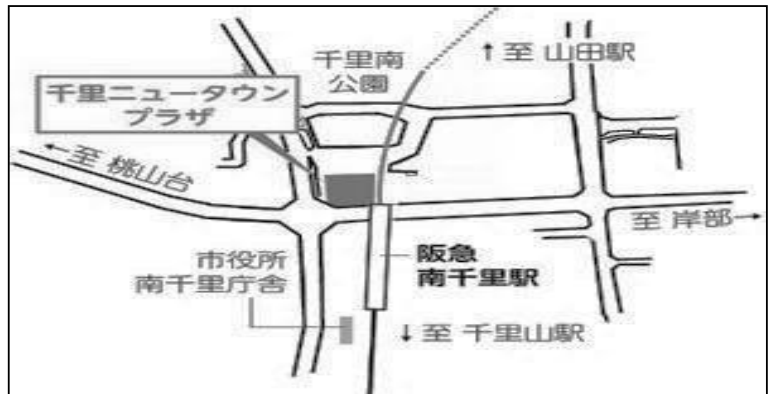

○ 毎週木曜日:南千里支部例会

(第1・3・5週木曜日)

19:00~20:30

- ・ 市民公益活動センター
「千里ニュータウンプラザ」6階
06-6155-3167

(第2・4週木曜日)

19:00~20:30

- ・ 南千里地区公民館
「千里ニュータウンプラザ」7階
06-6833-5153

吹田市津雲台1丁目2番1号

阪急南千里駅改札口を出て左すぐ

○ 第3及び祝日以外の毎週土曜日

:本部例会又は吹田支部例会

19:00~21:00

- ・ 総合福祉会館
06-6339-1201

吹田市出口町19番2号

阪急豊津駅・吹田駅徒歩8分

○ 第3及び祝日の土曜日:吹田支部例会